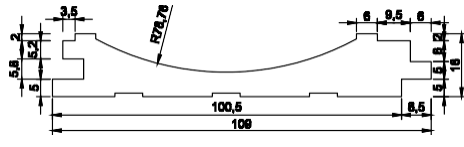

MOON

WES18109-03