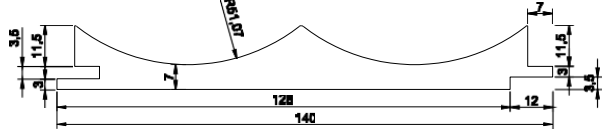

AKDENİZ

WES18140-03

KOD	AKDENİZ
Ölçü (mm)	18 x 140 x 2800
Paket içi adet	8 adet
Paket ağırlık	21,3 kg
Adet metrekare	0,36 m²

WES18140-03
Bej

WES18140-03
Antrasit

WES18140-03
Noce Nigra

WES18140-03
Cordoba

WES18140-03
Parlement Mavi