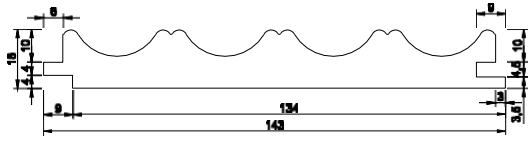

AVOLA

WES18142-07

KOD	AVOLA
Ölçü (mm)	18 x 143 x 2800
Paket içi adet	8 adet
Paket ağırlık	31 kg
Adet metrekare	0,38 m²

WES18142-07
Safen Yeşil

WES18142-07
Teak

WES18142-07
Cordoba

WES18142-07
Açık Ceviz

WES18142-07
Antrasit