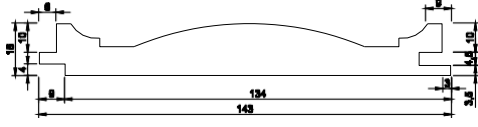

TUVALU

WES18142-05

KOD	TUVALU
Ölçü (mm)	18 x 143 x 2800
Paket içi adet	8 adet
Paket ağırlık	32,5 kg
Adet metrekare	0,38 m²

WES18142-05
Cordaba

WES18142-05
Antrasit

WES18142-05
Açık Ceviz

WES18142-05
Saten Yeşil

WES18142-05
Teak