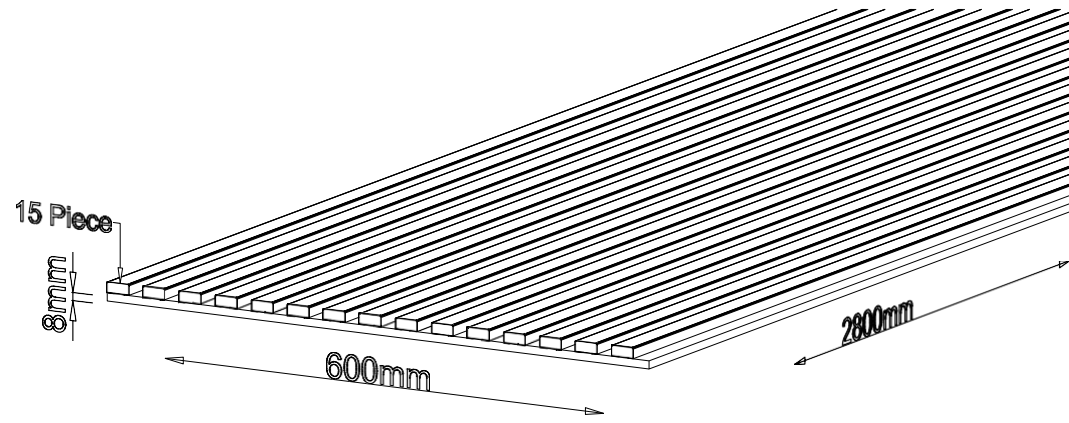

# WALL PANEL

280 CM

60 CM

**CREATIVITY  
COMES TO WALL**

# AKUSTİK PANEL 60\*280 CM

KOD	AKUSTİK PANEL
Ölçü (mm)	20 x 600 x 2800
Paket içi adet	2 adet
Paket ağırlık	24,5 kg
Adet metrekare	1,68 m <sup>2</sup>

4

5

# AKUSTİK PANEL 60\*240 CM

KOD	AKUSTİK PANEL
Ölçü (mm)	20 x 600 x 2400
Paket içi adet	2 adet
Paket ağırlık	21,1 kg
Adet metrekare	1,44 m <sup>2</sup>

# AKUSTİK PANEL 60\*60 CM

KOD	AKUSTİK PANEL
Ölçü (mm)	20 x 600 x 600
Paket içi adet	4 adet
Paket ağırlık	21,1 kg
Adet metrekare	0,36 m <sup>2</sup>

**ANKA**  
WES16142-01

KOD	ANKA
Ölçü (mm)	16 x 142 x 2800
Paket içi adet	8 adet
Paket ağırlık	25,5 kg
Adet metrekare	0,37 m <sup>2</sup>