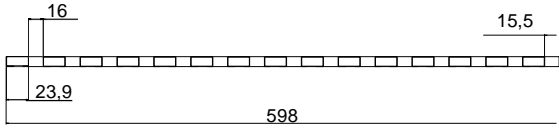

# WALL PANEL

280 CM

60 CM

**CREATIVITY  
COMES TO WALL**

# AKUSTİK PANEL 60\*280 CM

KOD	AKUSTİK PANEL
Ölçü (mm)	20 x 600 x 2800
Paket içi adet	2 adet
Paket ağırlık	24,5 kg
Adet metrekare	1,68 m <sup>2</sup>

4

5

# AKUSTİK PANEL 60\*240 CM

KOD	AKUSTİK PANEL
Ölçü (mm)	20 x 600 x 2400
Paket içi adet	2 adet
Paket ağırlık	21,1 kg
Adet metrekare	1,44 m <sup>2</sup>

# AKUSTİK PANEL 60\*60 CM

KOD	AKUSTİK PANEL
Ölçü (mm)	20 x 600 x 600
Paket içi adet	4 adet
Paket ağırlık	21,1 kg
Adet metrekare	0,36 m <sup>2</sup>

**ANKA**  
WES16142-01

KOD	ANKA
Ölçü (mm)	16 x 142 x 2800
Paket içi adet	8 adet
Paket ağırlık	25,5 kg
Adet metrekare	0,37 m <sup>2</sup>