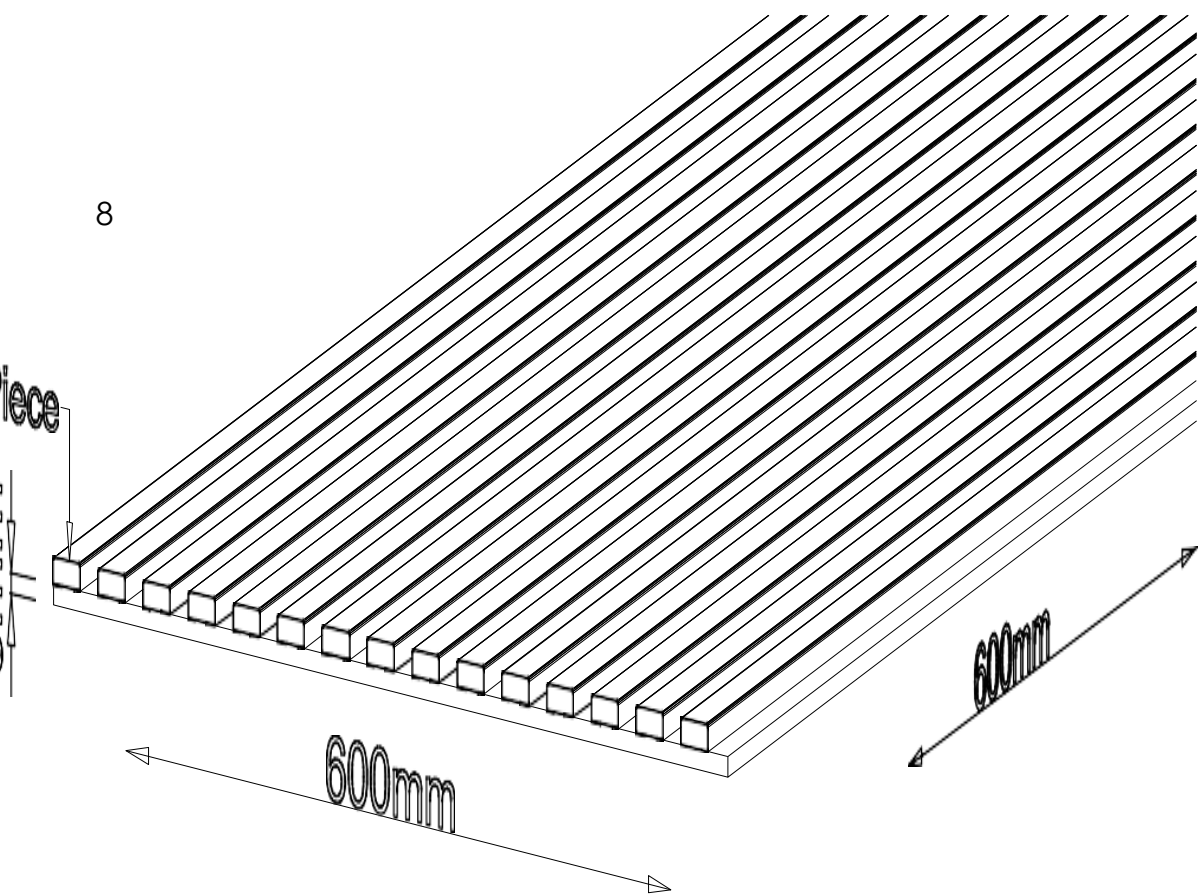

# AKUSTİK PANEL 60\*280 CM

KOD	AKUSTİK PANEL
Ölçü (mm)	20 x 600 x 2800
Paket içi adet	2 adet
Paket ağırlık	24,5 kg
Adet metrekare	1,68 m <sup>2</sup>

4

5

# AKUSTİK PANEL 60\*240 CM

KOD	AKUSTİK PANEL
Ölçü (mm)	20 x 600 x 2400
Paket içi adet	2 adet
Paket ağırlık	21,1 kg
Adet metrekare	1,44 m <sup>2</sup>

# AKUSTİK PANEL 60\*60 CM

KOD	AKUSTİK PANEL
Ölçü (mm)	20 x 600 x 600
Paket içi adet	4 adet
Paket ağırlık	21,1 kg
Adet metrekare	0,36 m <sup>2</sup>

**ANKA**  
WES16142-01

KOD	ANKA
Ölçü (mm)	16 x 142 x 2800
Paket içi adet	8 adet
Paket ağırlık	25,5 kg
Adet metrekare	0,37 m <sup>2</sup>