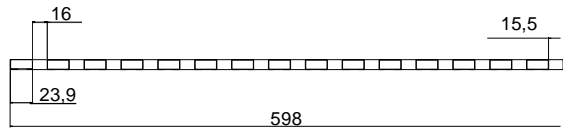

# WALL PANEL

280 CM

60 CM

**CREATIVITY  
COMES TO WALL**

# AKUSTİK PANEL 60\*280 CM

KOD	AKUSTİK PANEL
Ölçü (mm)	20 x 600 x 2800
Paket içi adet	2 adet
Paket ağırlık	24,5 kg
Adet metrekare	1,68 m <sup>2</sup>

4

5

# AKUSTİK PANEL 60\*240 CM

KOD	AKUSTİK PANEL
Ölçü (mm)	20 x 600 x 2400
Paket içi adet	2 adet
Paket ağırlık	21,1 kg
Adet metrekare	1,44 m <sup>2</sup>

# AKUSTİK PANEL 60\*60 CM

KOD	AKUSTİK PANEL
Ölçü (mm)	20 x 600 x 600
Paket içi adet	4 adet
Paket ağırlık	21,1 kg
Adet metrekare	0,36 m <sup>2</sup>

**ANKA**  
WES16142-01

KOD	ANKA
Ölçü (mm)	16 x 142 x 2800
Paket içi adet	8 adet
Paket ağırlık	25,5 kg
Adet metrekare	0,37 m <sup>2</sup>