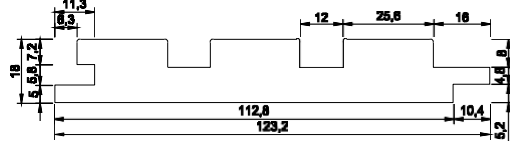

MEGA
WES18123-01