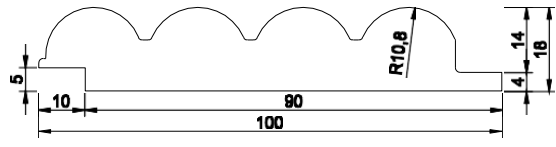

VODA

WES18100-29