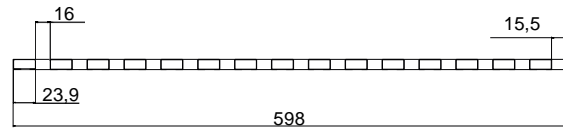

# WALL PANEL

280 CM

60 CM

**CREATIVITY  
COMES TO WALL**

# AKUSTİK PANEL 60\*280 CM

KOD	AKUSTİK PANEL
Ölçü (mm)	20 x 600 x 2800
Paket içi adet	2 adet
Paket ağırlık	24,5 kg
Adet metrekare	1,68 m <sup>2</sup>

4

5

# AKUSTİK PANEL 60\*240 CM

KOD	AKUSTİK PANEL
Ölçü (mm)	20 x 600 x 2400
Paket içi adet	2 adet
Paket ağırlık	21,1 kg
Adet metrekare	1,44 m <sup>2</sup>

# AKUSTİK PANEL 60\*60 CM

KOD	AKUSTİK PANEL
Ölçü (mm)	20 x 600 x 600
Paket içi adet	4 adet
Paket ağırlık	21,1 kg
Adet metrekare	0,36 m <sup>2</sup>

**ANKA**  
WES16142-01

KOD	ANKA
Ölçü (mm)	16 x 142 x 2800
Paket içi adet	8 adet
Paket ağırlık	25,5 kg
Adet metrekare	0,37 m <sup>2</sup>