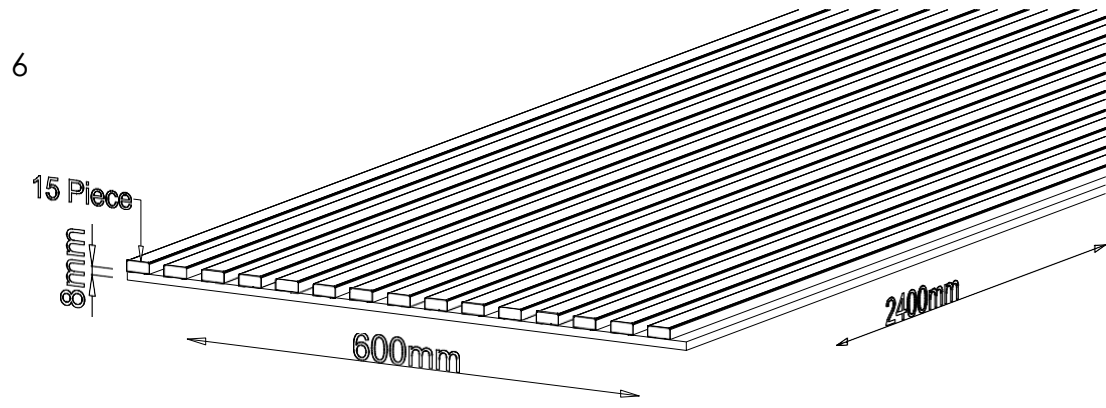

# WALL PANEL

280 CM

60 CM

**CREATIVITY  
COMES TO WALL**

# AKUSTİK PANEL 60\*280 CM

KOD	AKUSTİK PANEL
Ölçü (mm)	20 x 600 x 2800
Paket içi adet	2 adet
Paket ağırlık	24,5 kg
Adet metrekare	1,68 m <sup>2</sup>

4

5

# AKUSTİK PANEL 60\*240 CM

KOD	AKUSTİK PANEL
Ölçü (mm)	20 x 600 x 2400
Paket içi adet	2 adet
Paket ağırlık	21,1 kg
Adet metrekare	1,44 m <sup>2</sup>

# AKUSTİK PANEL 60\*60 CM

KOD	AKUSTİK PANEL
Ölçü (mm)	20 x 600 x 600
Paket içi adet	4 adet
Paket ağırlık	21,1 kg
Adet metrekare	0,36 m <sup>2</sup>

**ANKA**  
WES16142-01

KOD	ANKA
Ölçü (mm)	16 x 142 x 2800
Paket içi adet	8 adet
Paket ağırlık	25,5 kg
Adet metrekare	0,37 m <sup>2</sup>