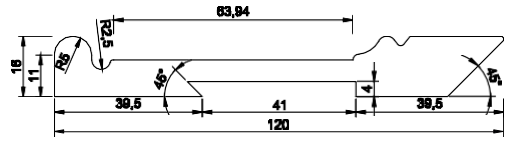

AHŞAP SÜPÜRGELİK WES16120-09