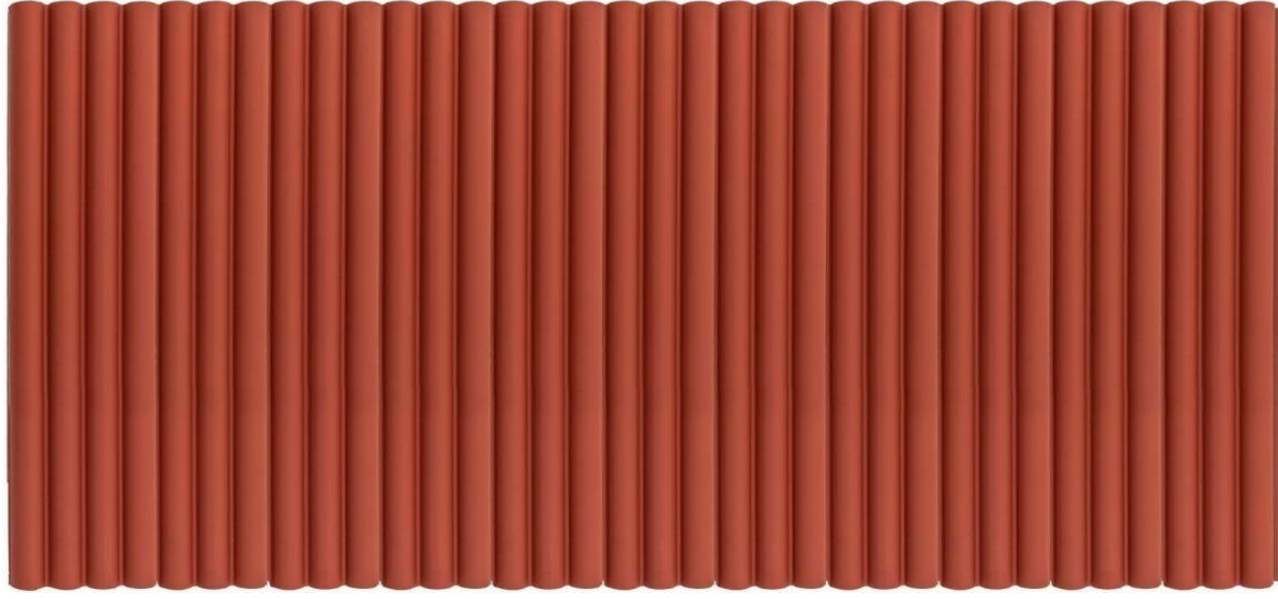

VODA

WES18100-29