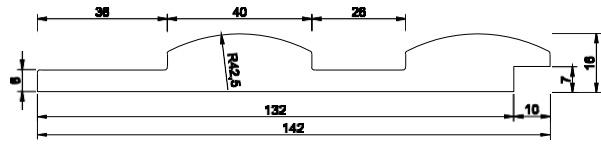

# AKUSTİK PANEL 60\*280 CM

KOD	AKUSTİK PANEL
Ölçü (mm)	20 x 600 x 2800
Paket içi adet	2 adet
Paket ağırlık	24,5 kg
Adet metrekare	1,68 m <sup>2</sup>

4

5

# AKUSTİK PANEL 60\*240 CM

KOD	AKUSTİK PANEL
Ölçü (mm)	20 x 600 x 2400
Paket içi adet	2 adet
Paket ağırlık	21,1 kg
Adet metrekare	1,44 m <sup>2</sup>

# AKUSTİK PANEL 60\*60 CM

KOD	AKUSTİK PANEL
Ölçü (mm)	20 x 600 x 600
Paket içi adet	4 adet
Paket ağırlık	21,1 kg
Adet metrekare	0,36 m <sup>2</sup>

**ANKA**  
WES16142-01

KOD	ANKA
Ölçü (mm)	16 x 142 x 2800
Paket içi adet	8 adet
Paket ağırlık	25,5 kg
Adet metrekare	0,37 m <sup>2</sup>