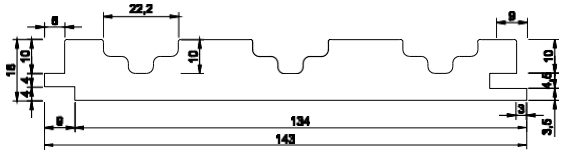

VEGA

WES18142-06

KOD	VEGA
Ölçü (mm)	18 x 143 x 2800
Paket içi adet	8 adet
Paket ağırlık	35 kg
Adet metrekare	0,38 m²

WES18142-06
Safen Yeşil

WES18142-06
Bodega

WES18142-06
Bambu

WES18142-06
Antrasit

WES18142-06
Açık Ceviz