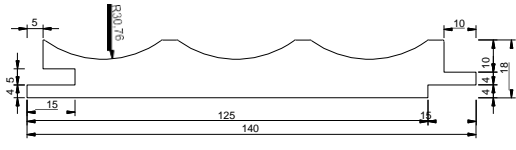

EGE

WES18140-05