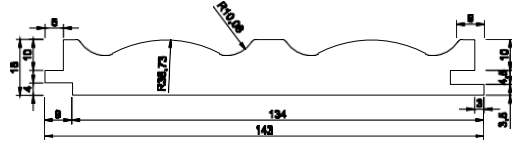

VENEDİK

WES18142-04

KOD	VENEDİK
Ölçü (mm)	18 x 143 x 2800
Paket içi adet	8 adet
Paket ağırlık	32,5 kg
Adet metrekare	0,38 m²