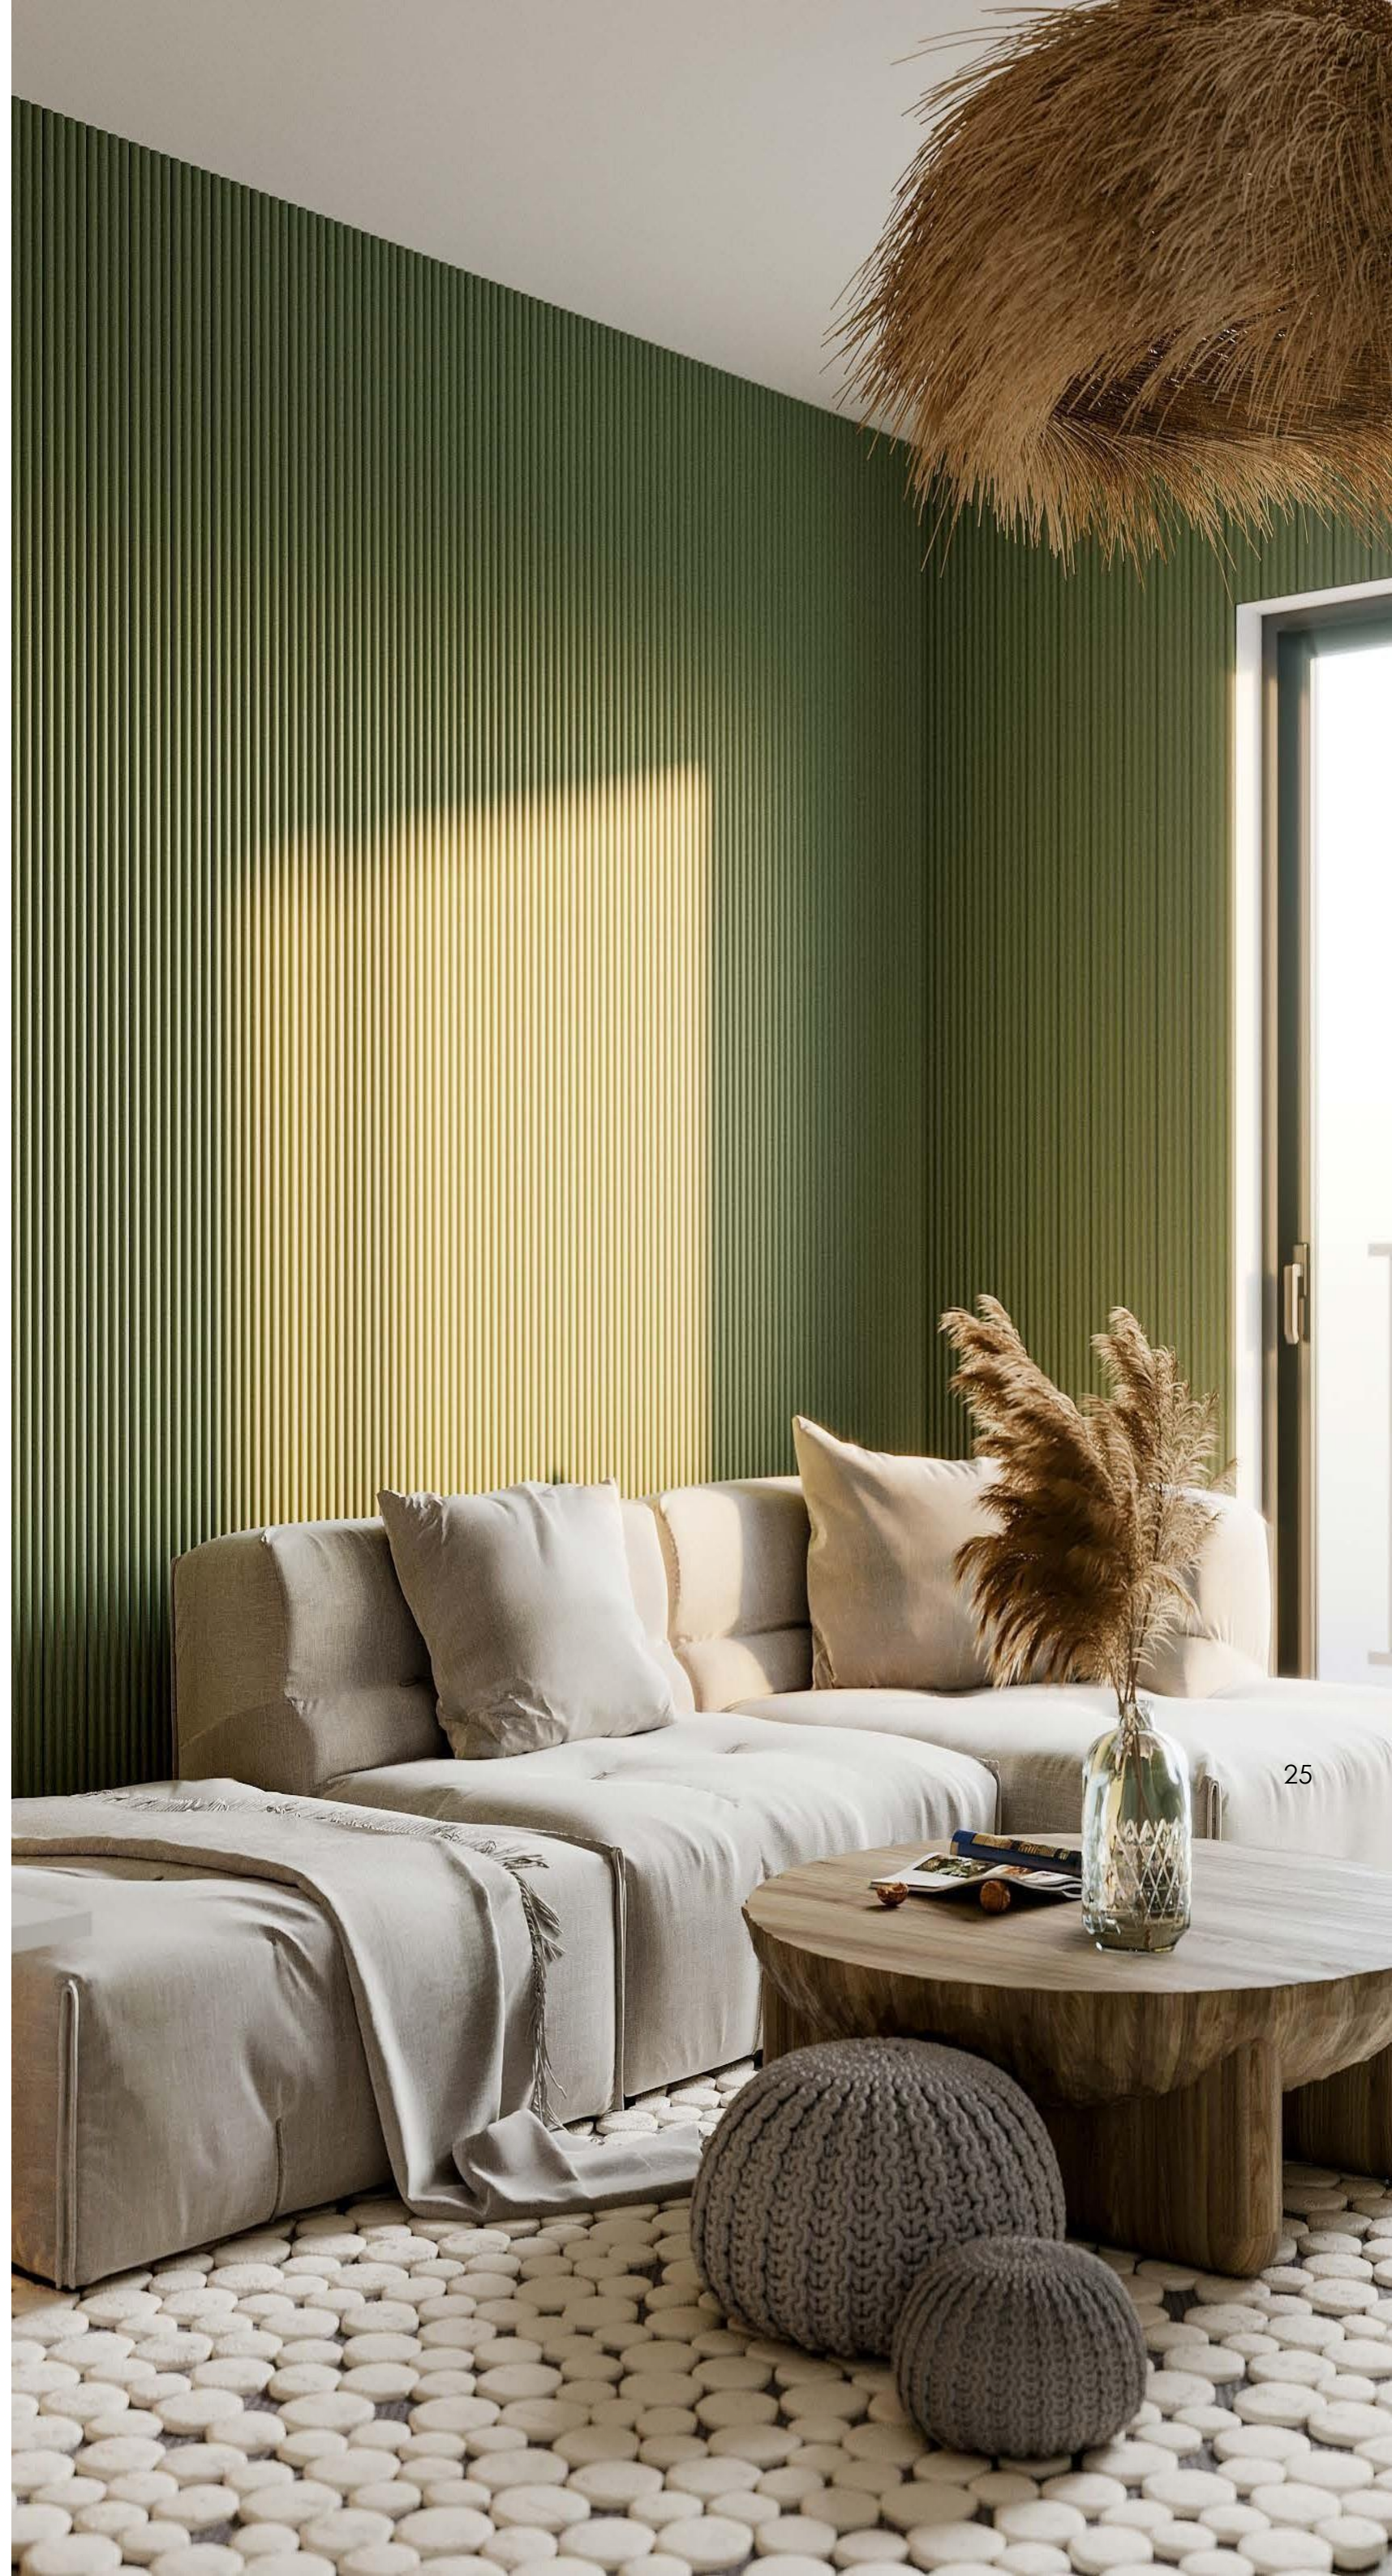

KOD	VODA
Ölçü (mm)	18 x 100 x 2800
Paket içi adet	8 adet
Paket ağırlık	19,7 kg
Adet metrekare	0,25 m²

WES18100-29
Meşe

WES18100-29
Kiremit Gül
Kurusu

WES18100-29
Saten Yeşil

WES18100-29
Bej

WES18100-29
Noce Nigra